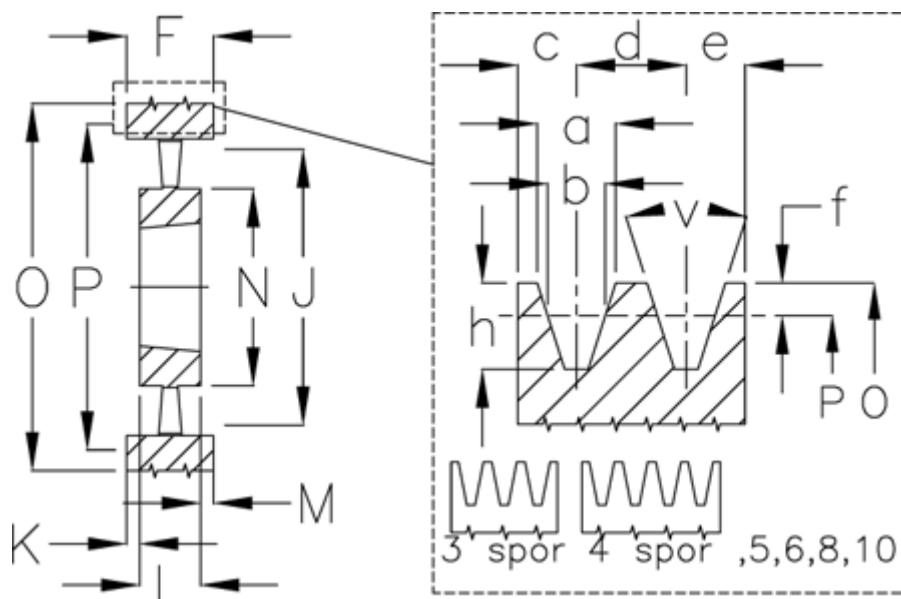

Varenummer: 604112045005
 Beskrivelse: Kileremsskive SPC 450/5 TL4040

Mål

a	= 22.0	F	= 136	O	= 459.6
Antal spór	= 5	For bøsning	= 4040	P	= 450
b	= 19.0	h	= 23.8	Type	= SPC
Bøsning ø max.	= 100	J	= 394	v	= 38 grader
c	= 17.0	K	= 17		
d	= 25.5	L	= 102		
e	= 17.0	m	= 17		
f	= 4.8	N	= 210		